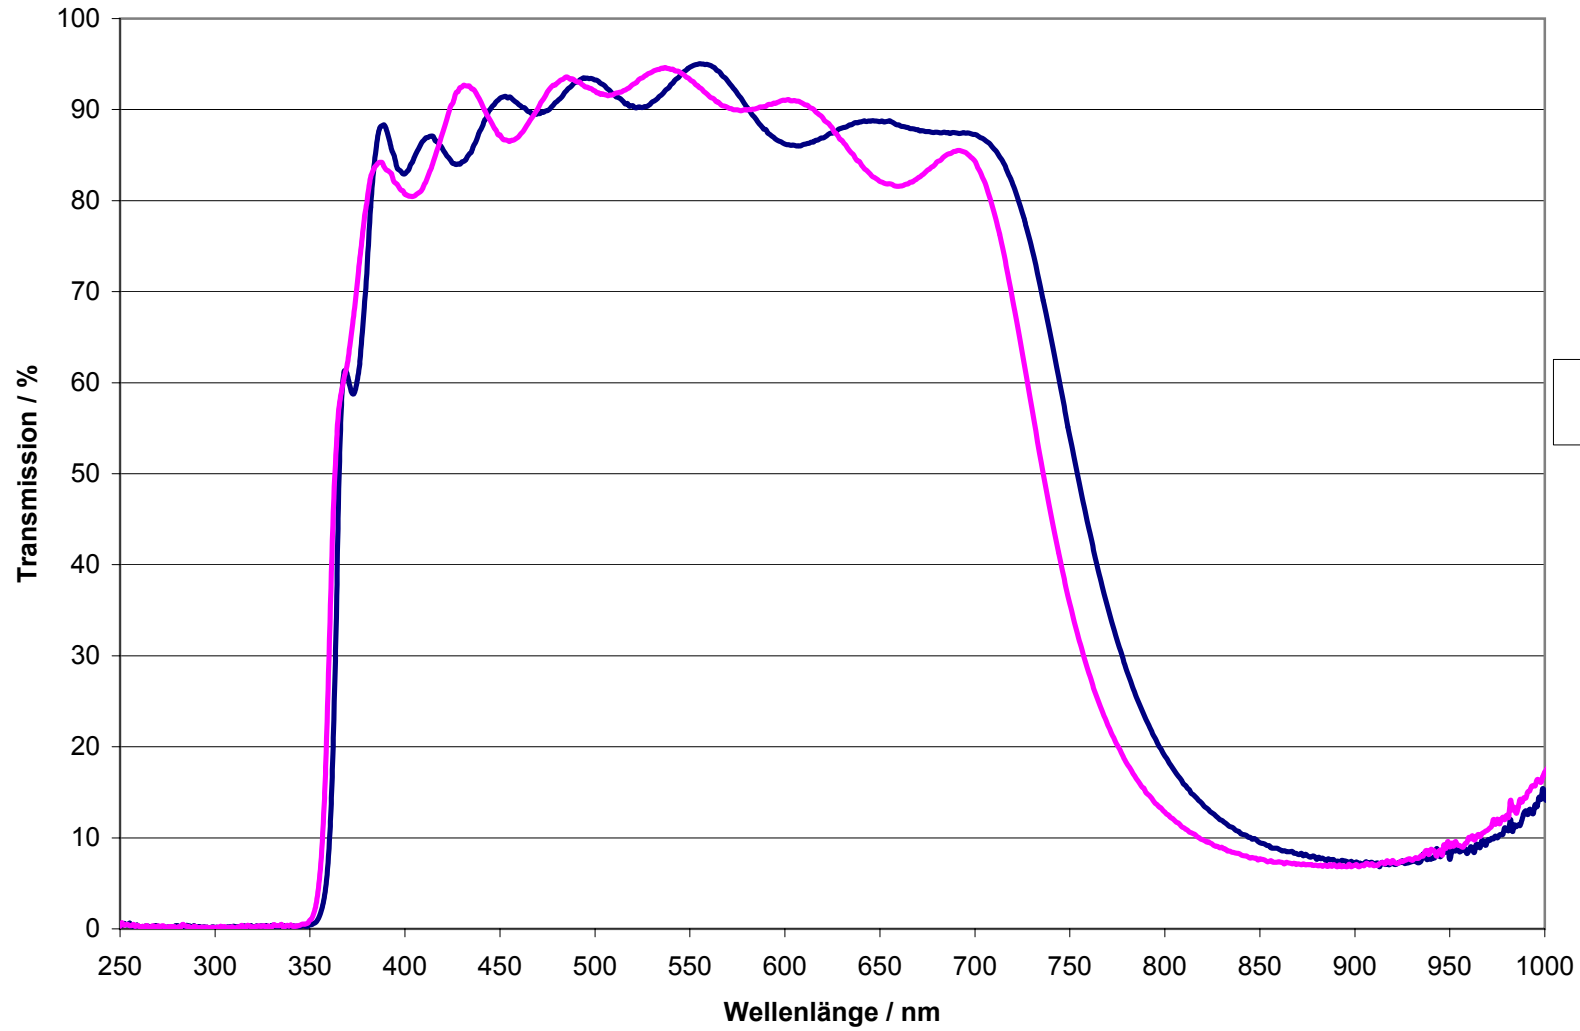

Filtertyp: IR 3

Charge 00 05 09 02
Charge 01 08 07 07